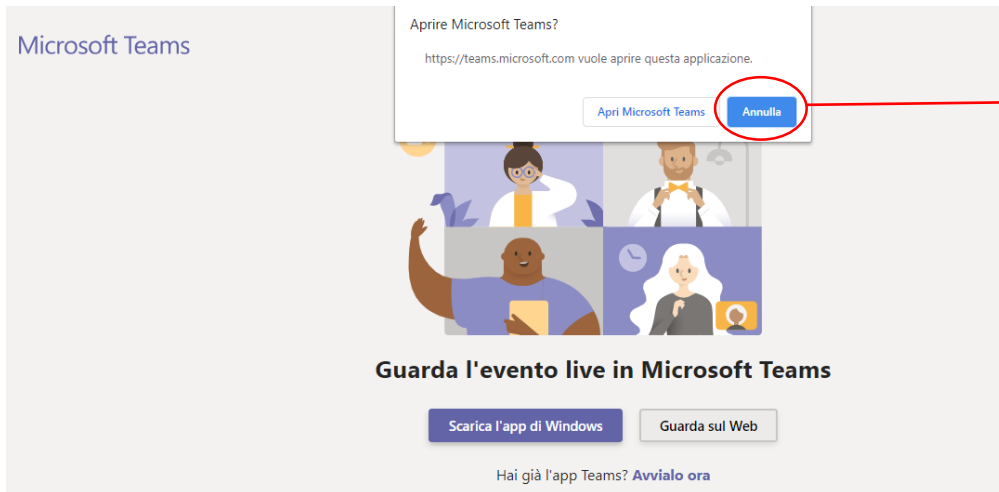

## GIUDA PER L'ACCESSO ALLA PIATTAFORMA MICROSOFT TEAMS EVENTO LIVE

1 CLICCARE SUL LINK INDICATO

2

CLICCARE "ANNULLA"  
PER ANDARE AVANTI

3

CLICCARE "GUARDA SUL  
WEB" PER ACCEDERE ALLA  
PIATTAFORMA